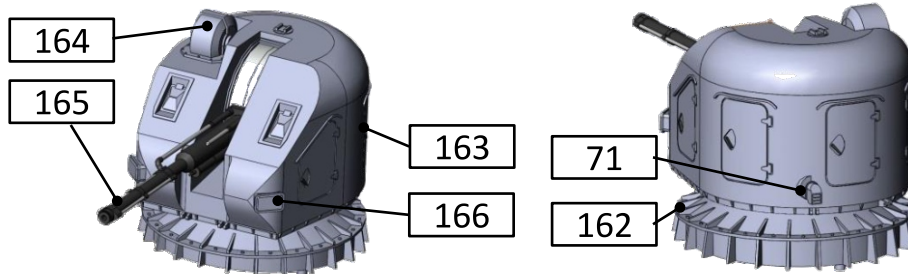

Схема сборки Корпус

Надстройка

Торпедный аппарат

Катер

Рубка под РЛС МР-123

Башня под мачту

АКА-176

РЛС МР-123

Контроллер палубный

РБУ-1200

Якорь Холла

ПУ ПЗРК Стрела-3

Вьюшка швартовая

Визирная колонка

РЛС МР-220

РЛО Нихром

Бинокляр БМТ-110

Мачта (сборка)

Надстройка с оснащением

МПК 1241.2, левый борт

Надстройка с оснащением

Вид сверху, нос

МПК 1241.2, правый борт

Схема окраски