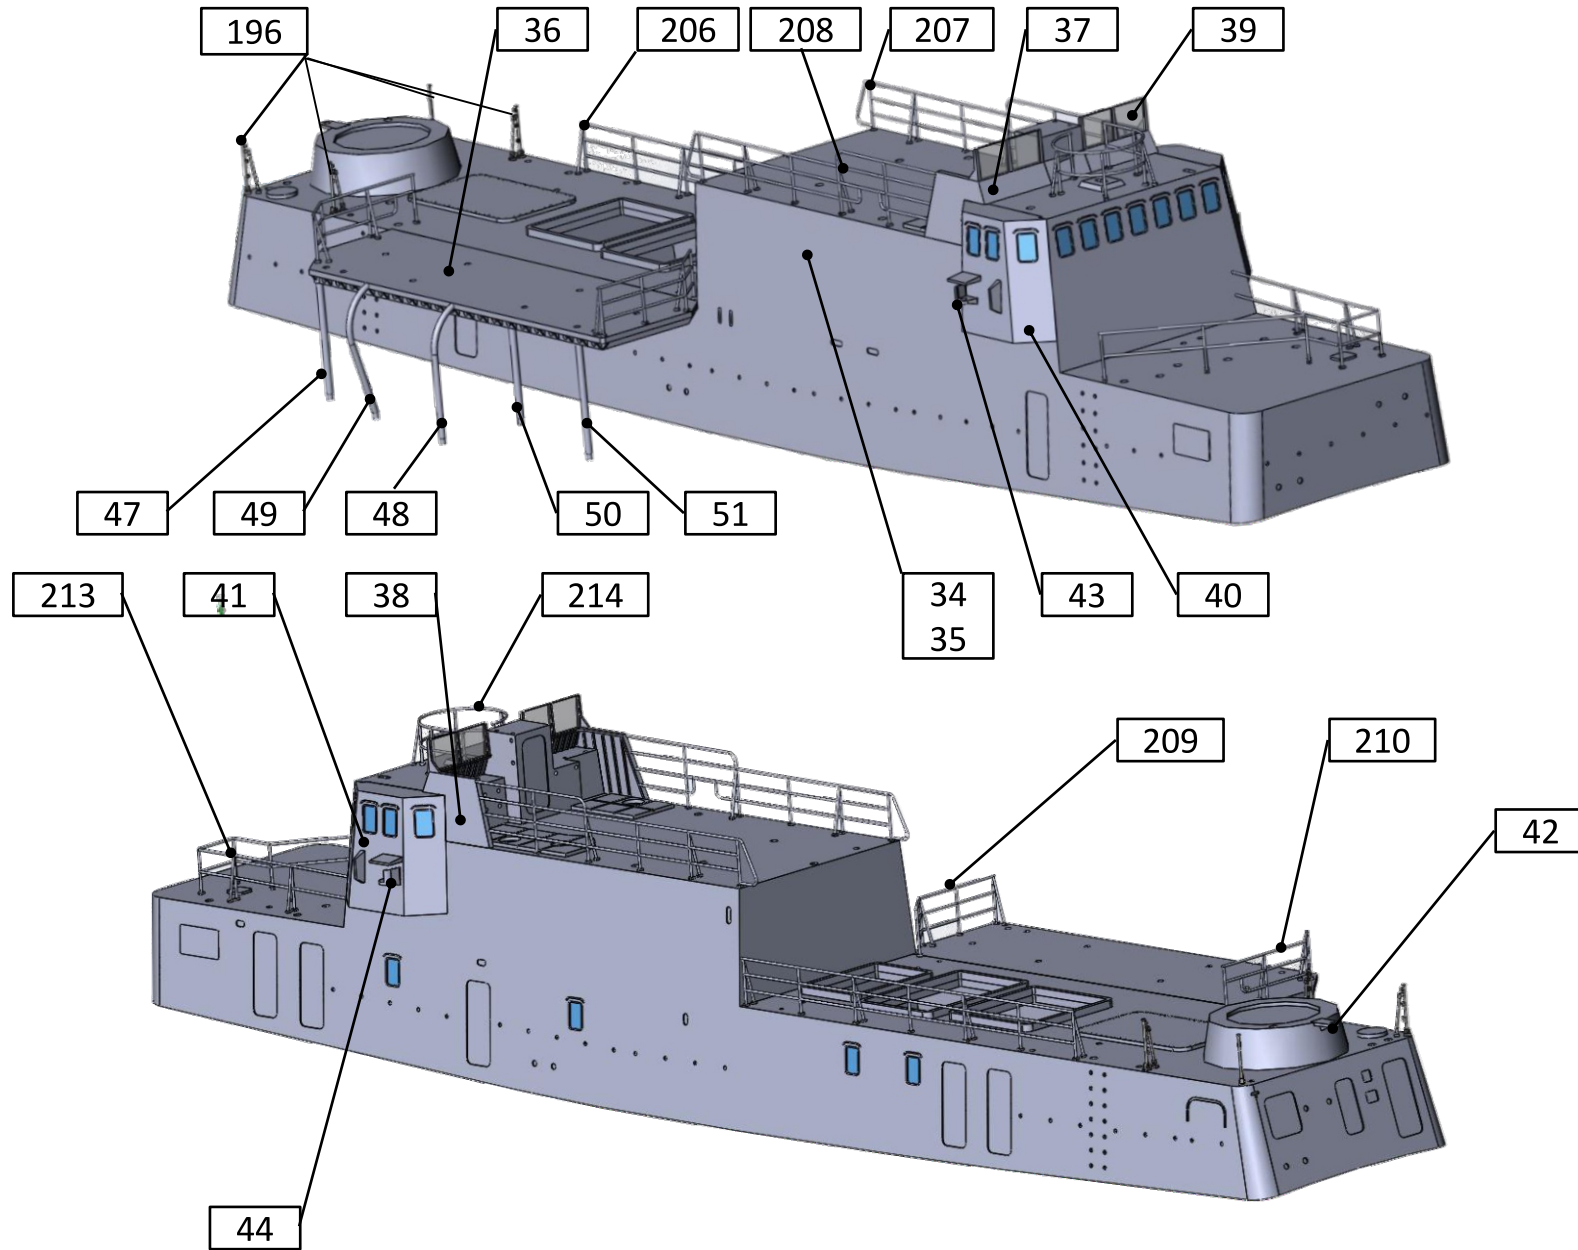

Схема сборки Корпус

Надстройка

Торпедный аппарат

Катер

Рубка под РЛС МР-123

Башня под мачту

АКА-176

РЛС МР-123

Контроллер палубный

РБУ-1200

Якорь Холла

ПУ ПЗРК Стрела-3

Вьюшка швартовая

Визирная колонка

РЛС МР-220

РЛО Нихром

Бинокляр БМТ-110

Мачта (сборка)

Надстройка с оснащением

МПК 1241.2, левый борт

Надстройка с оснащением

Вид сверху, нос

МПК 1241.2, правый борт

Схема окраски