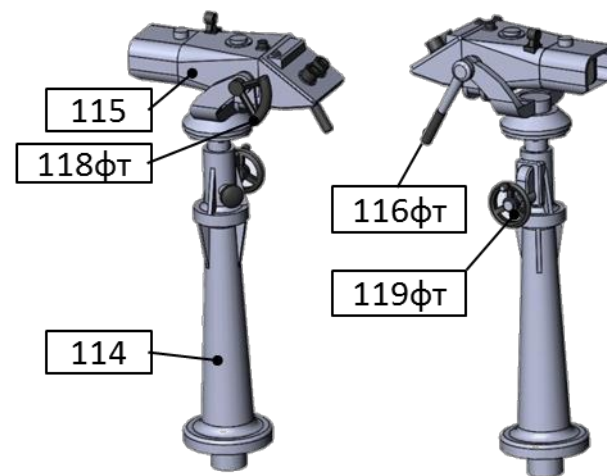

Схема сборки Корпус

Надстройка

Торпедный аппарат

Катер

Рубка под РЛС МР-123

Башня под мачту

АКА-176

РЛС МР-123

Контроллер палубный

РБУ-1200

Якорь Холла

ПУ ПЗРК Стрела-3

Вьюшка швартовая

Визирная колонка

РЛС МР-220

РЛО Нихром

Бинокляр БМТ-110

Мачта (сборка)

Надстройка с оснащением

МПК 1241.2, левый борт

Надстройка с оснащением

Вид сверху, нос

МПК 1241.2, правый борт

Схема окраски