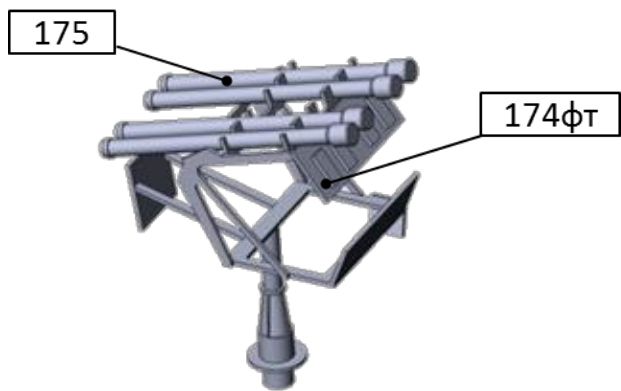

Схема сборки Корпус

Надстройка

Торпедный аппарат

Катер

Рубка под РЛС МР-123

Башня под мачту

АКА-176

РЛС МР-123

Контроллер палубный

РБУ-1200

Якорь Холла

ПУ ПЗРК Стрела-3

Вьюшка швартовая

Визирная колонка

РЛС МР-220

РЛО Нихром

Бинокляр БМТ-110

Мачта (сборка)

Надстройка с оснащением

МПК 1241.2, левый борт

Надстройка с оснащением

Вид сверху, нос

МПК 1241.2, правый борт

Схема окраски