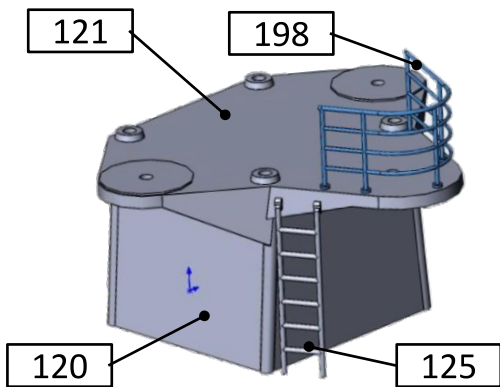

Схема сборки Корпус

Надстройка

Торпедный аппарат

Катер

Рубка под РЛС МР-123

Башня под мачту

АКА-176

РЛС МР-123

Бинокляр БМТ-110

Мачта (сборка)

Надстройка с оснащением

МПК 1241.2, левый борт

Надстройка с оснащением

Вид сверху, нос

МПК 1241.2, правый борт

Схема окраски