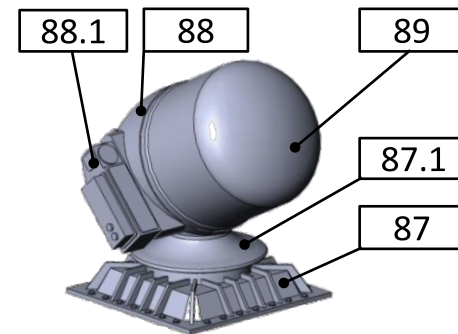

Схема сборки Корпус

Надстройка

Торпедный аппарат

Катер

Рубка под РЛС МР-123

Башня под мачту

АКА-176

РЛС МР-123