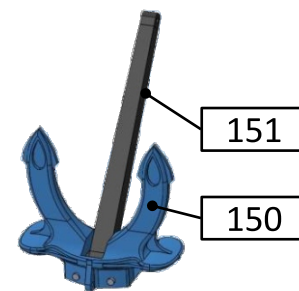

Визирная колонка

Якорь Холла