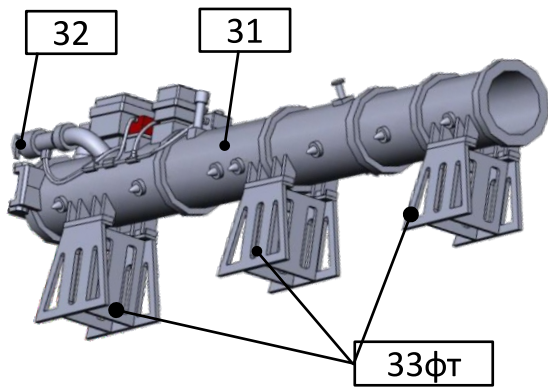

Схема сборки Корпус

Надстройка

Торпедный аппарат

Катер

Рубка под РЛС МР-123

Башня под мачту

АКА-176

РЛС МР-123

Контроллер палубный

РБУ-1200

Якорь Холла

ПУ ПЗРК Стрела-3

Вьюшка швартовая

Визирная колонка

РЛС МР-220

РЛО Нихром

Бинокляр БМТ-110

Мачта (сборка)

Надстройка с оснащением

МПК 1241.2, левый борт

Надстройка с оснащением

Вид сверху, нос

МПК 1241.2, правый борт

Схема окраски