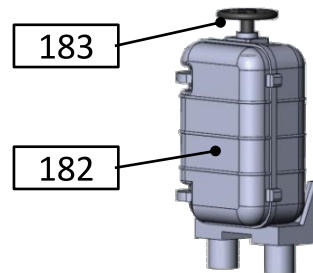

Вьюшка швартовая

Контроллер палубный