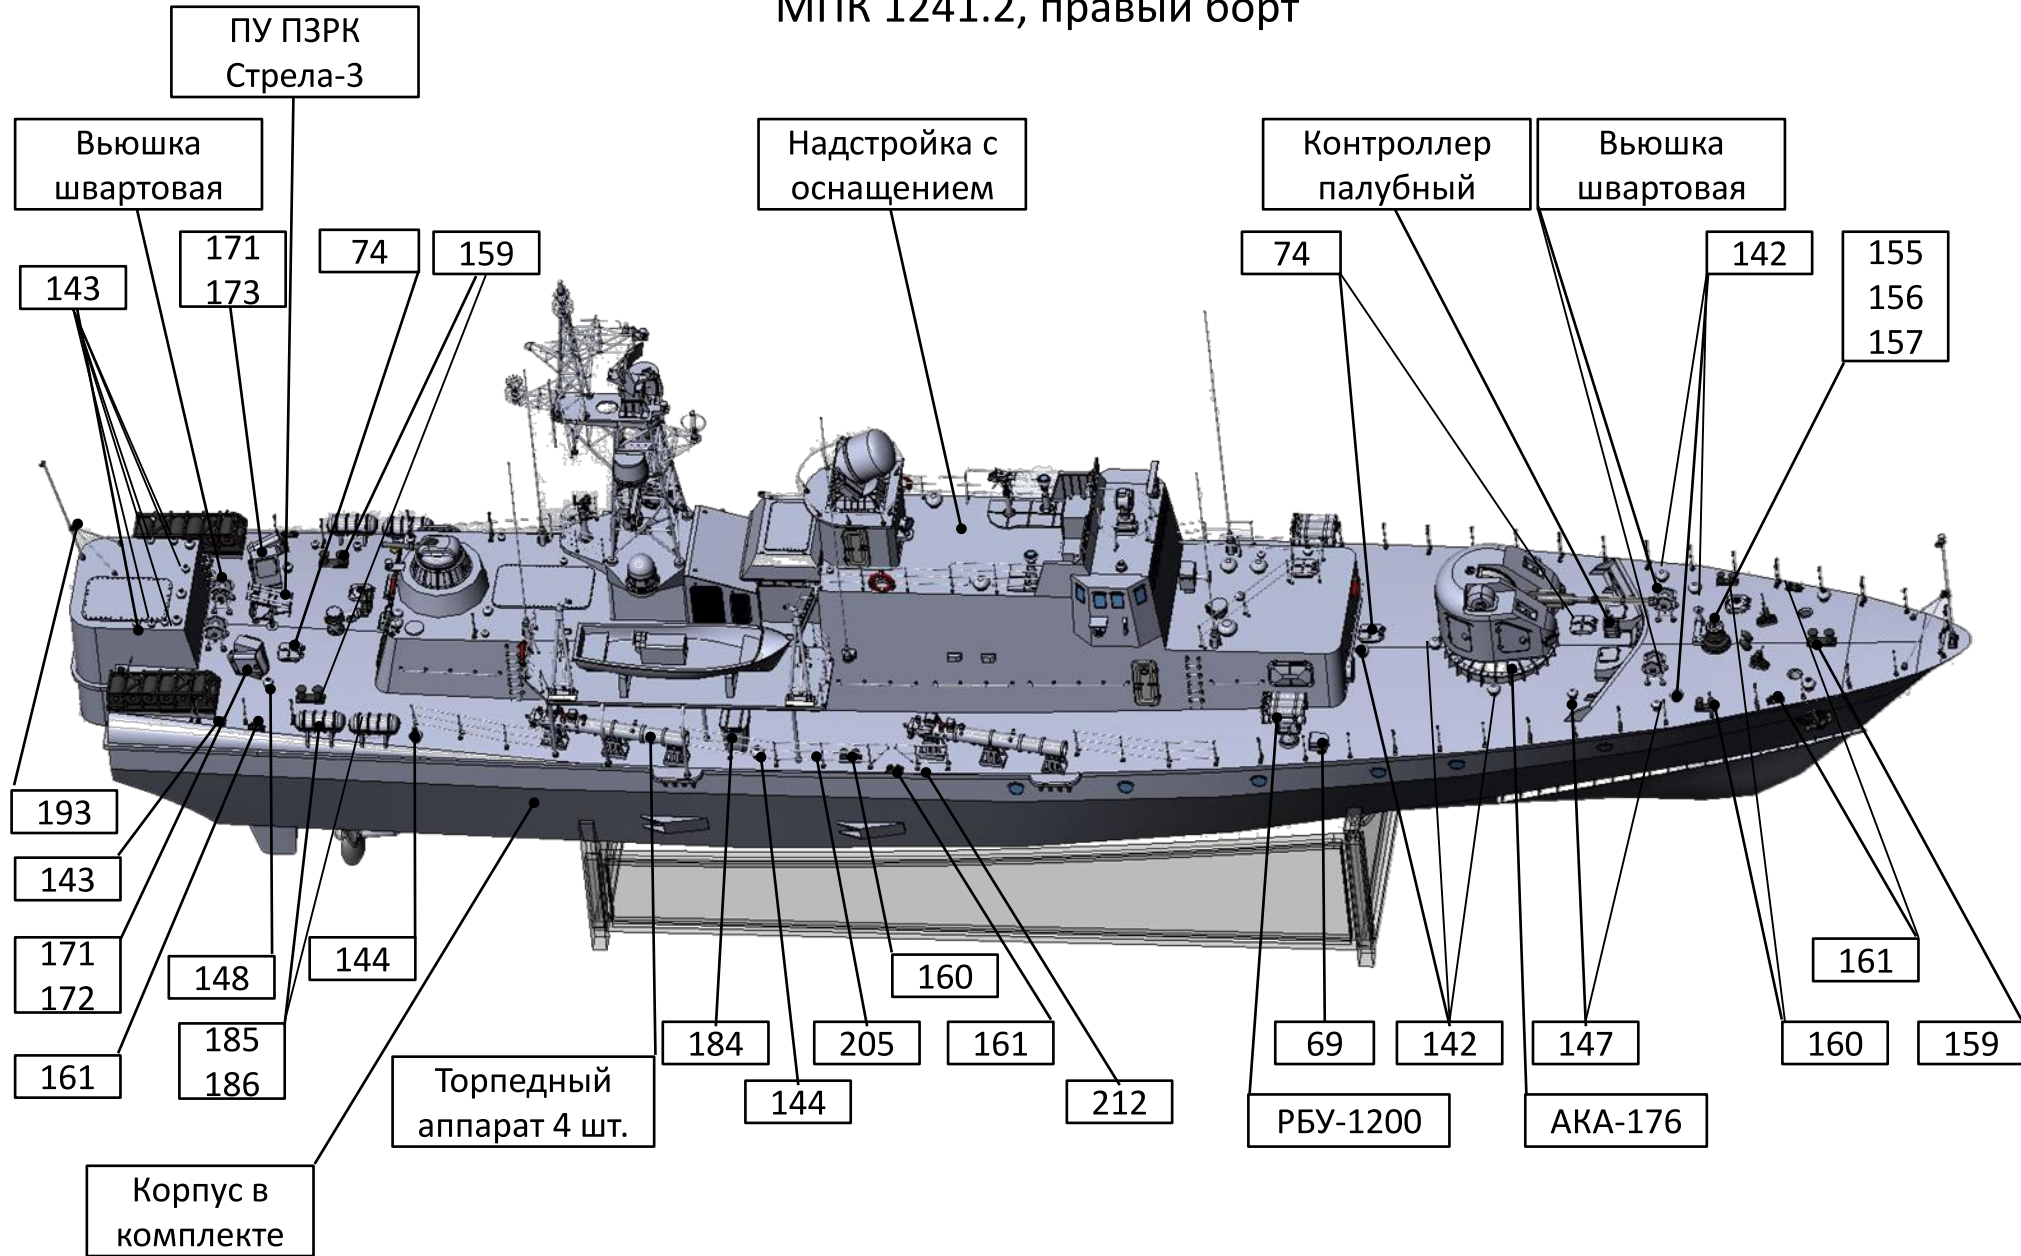

Схема сборки Корпус

Надстройка

Торпедный аппарат

Катер

Рубка под РЛС МР-123

Башня под мачту

АКА-176

РЛС МР-123

Бинокляр БМТ-110

Мачта (сборка)

Надстройка с оснащением

МПК 1241.2, левый борт

Надстройка с оснащением

Вид сверху, нос

МПК 1241.2, правый борт

Схема окраски