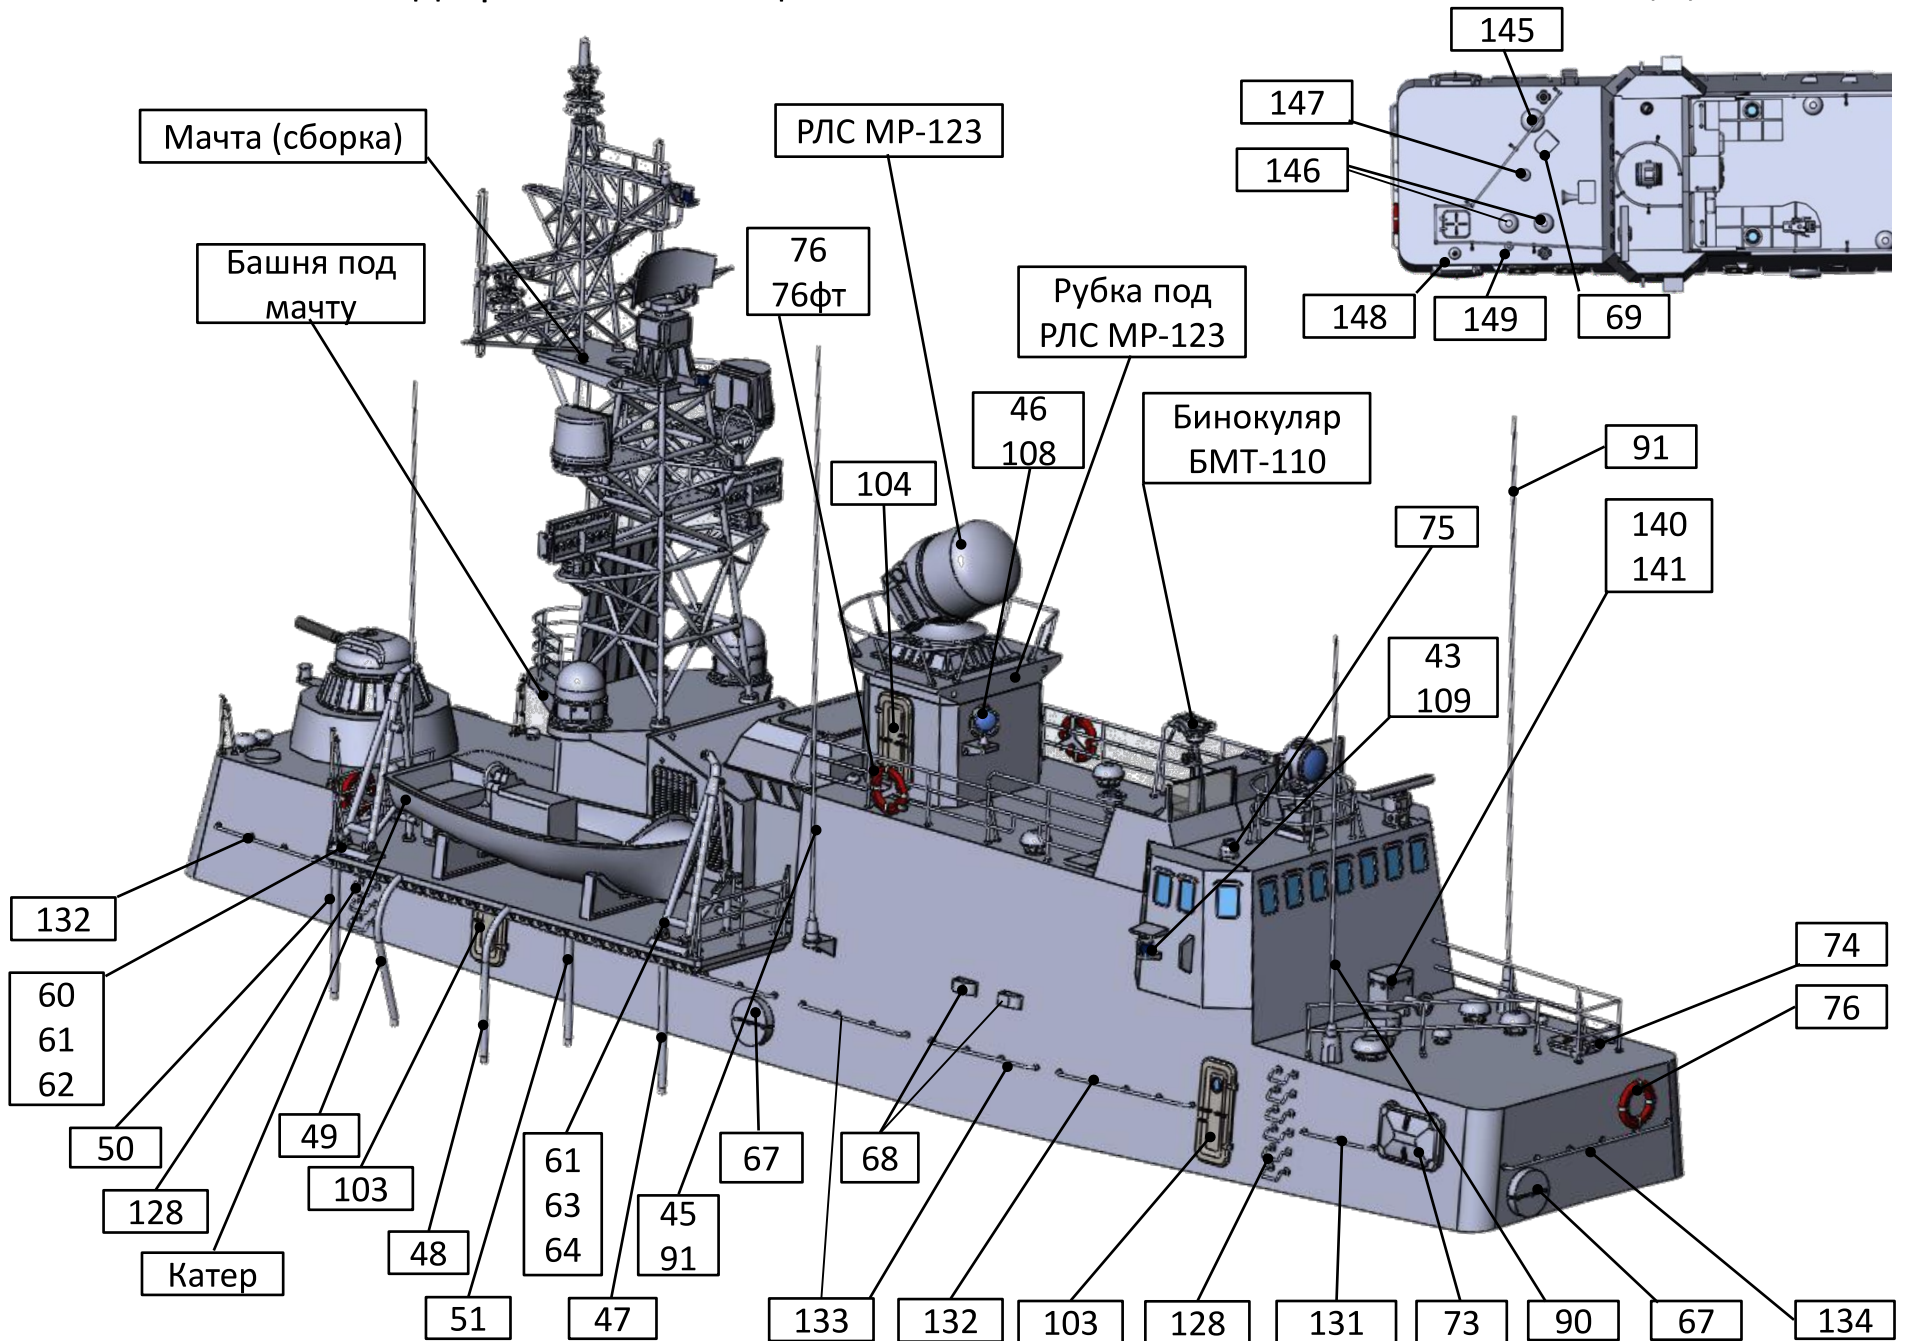

Схема сборки Корпус

Надстройка

Торпедный аппарат

Катер

Рубка под РЛС МР-123

Башня под мачту

АКА-176

РЛС МР-123

Контроллер палубный

РБУ-1200

Якорь Холла

ПУ ПЗРК Стрела-3

Вьюшка швартовая

Визирная колонка

РЛС МР-220

РЛО Нихром

Бинокляр БМТ-110

Мачта (сборка)

Надстройка с оснащением

МПК 1241.2, левый борт

Надстройка с оснащением

Вид сверху, нос

МПК 1241.2, правый борт

Схема окраски