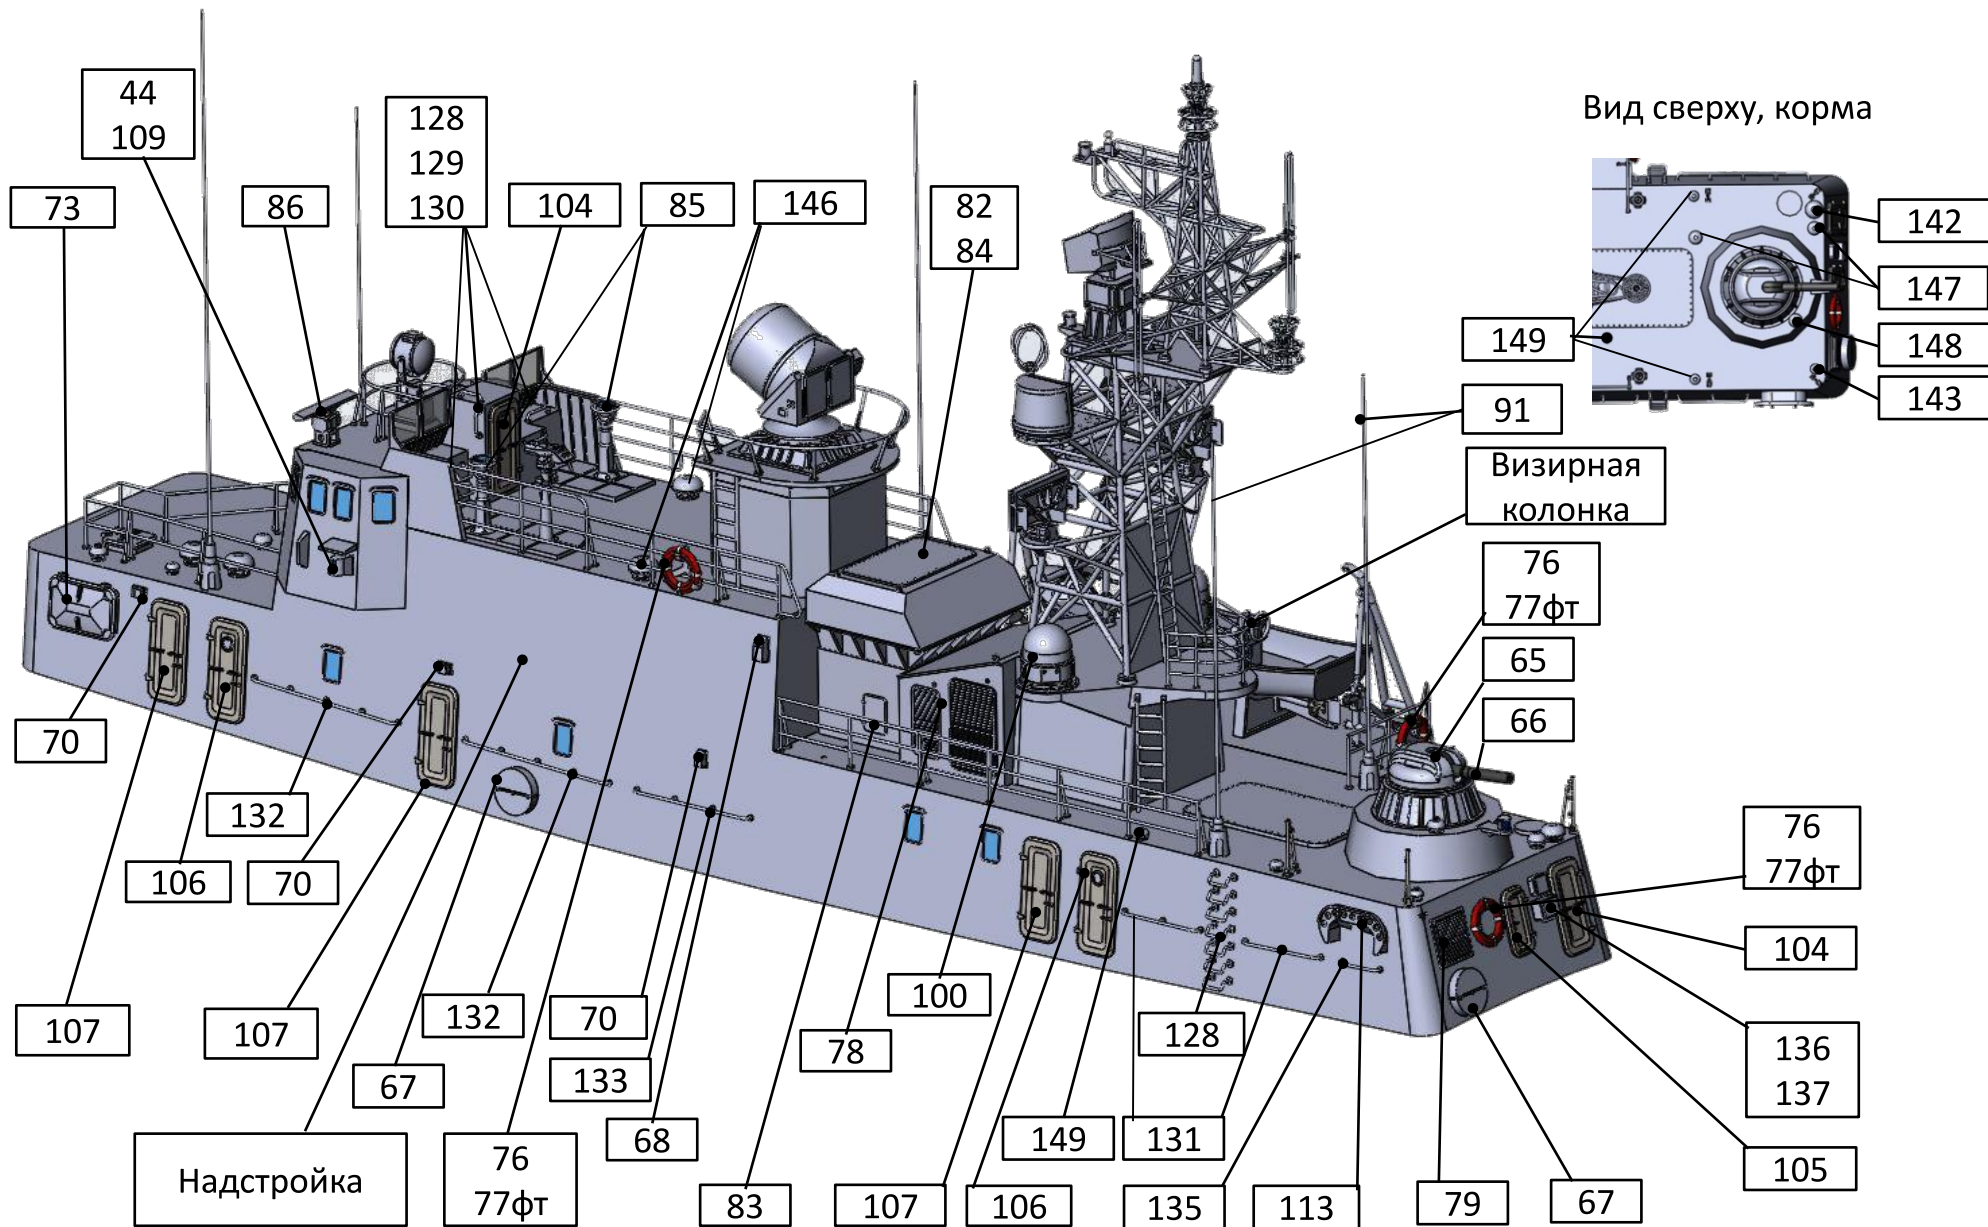

Надстройка с оснащением