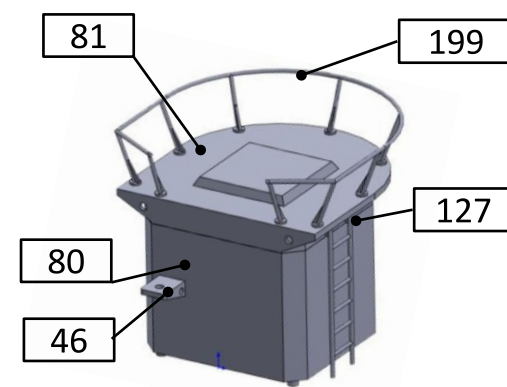

Схема сборки Корпус

Надстройка

Торпедный аппарат

Катер

Рубка под РЛС МР-123

Башня под мачту

АКА-176

РЛС МР-123

Контроллер палубный

РБУ-1200

Якорь Холла

ПУ ПЗРК Стрела-3

Вьюшка швартовая

Визирная колонка

РЛС МР-220

РЛО Нихром

Бинокляр БМТ-110

Мачта (сборка)

Надстройка с оснащением

МПК 1241.2, левый борт

Надстройка с оснащением

Вид сверху, нос

МПК 1241.2, правый борт

Схема окраски