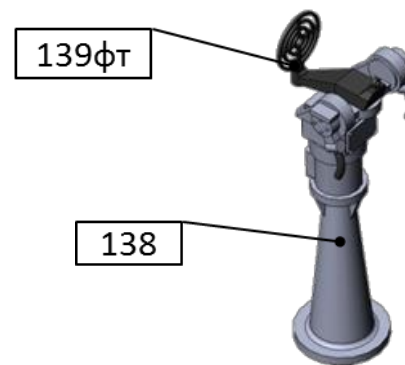

Схема сборки Корпус

Надстройка

Торпедный аппарат

Катер

Рубка под РЛС МР-123

Башня под мачту

АКА-176

РЛС МР-123

Контроллер палубный

РБУ-1200

Якорь Холла

ПУ ПЗРК Стрела-3

Вьюшка швартовая

Визирная колонка

РЛС МР-220

РЛО Нихром

Бинокляр БМТ-110

Мачта (сборка)

Надстройка с оснащением

МПК 1241.2, левый борт

Надстройка с оснащением

Вид сверху, нос

МПК 1241.2, правый борт

Схема окраски