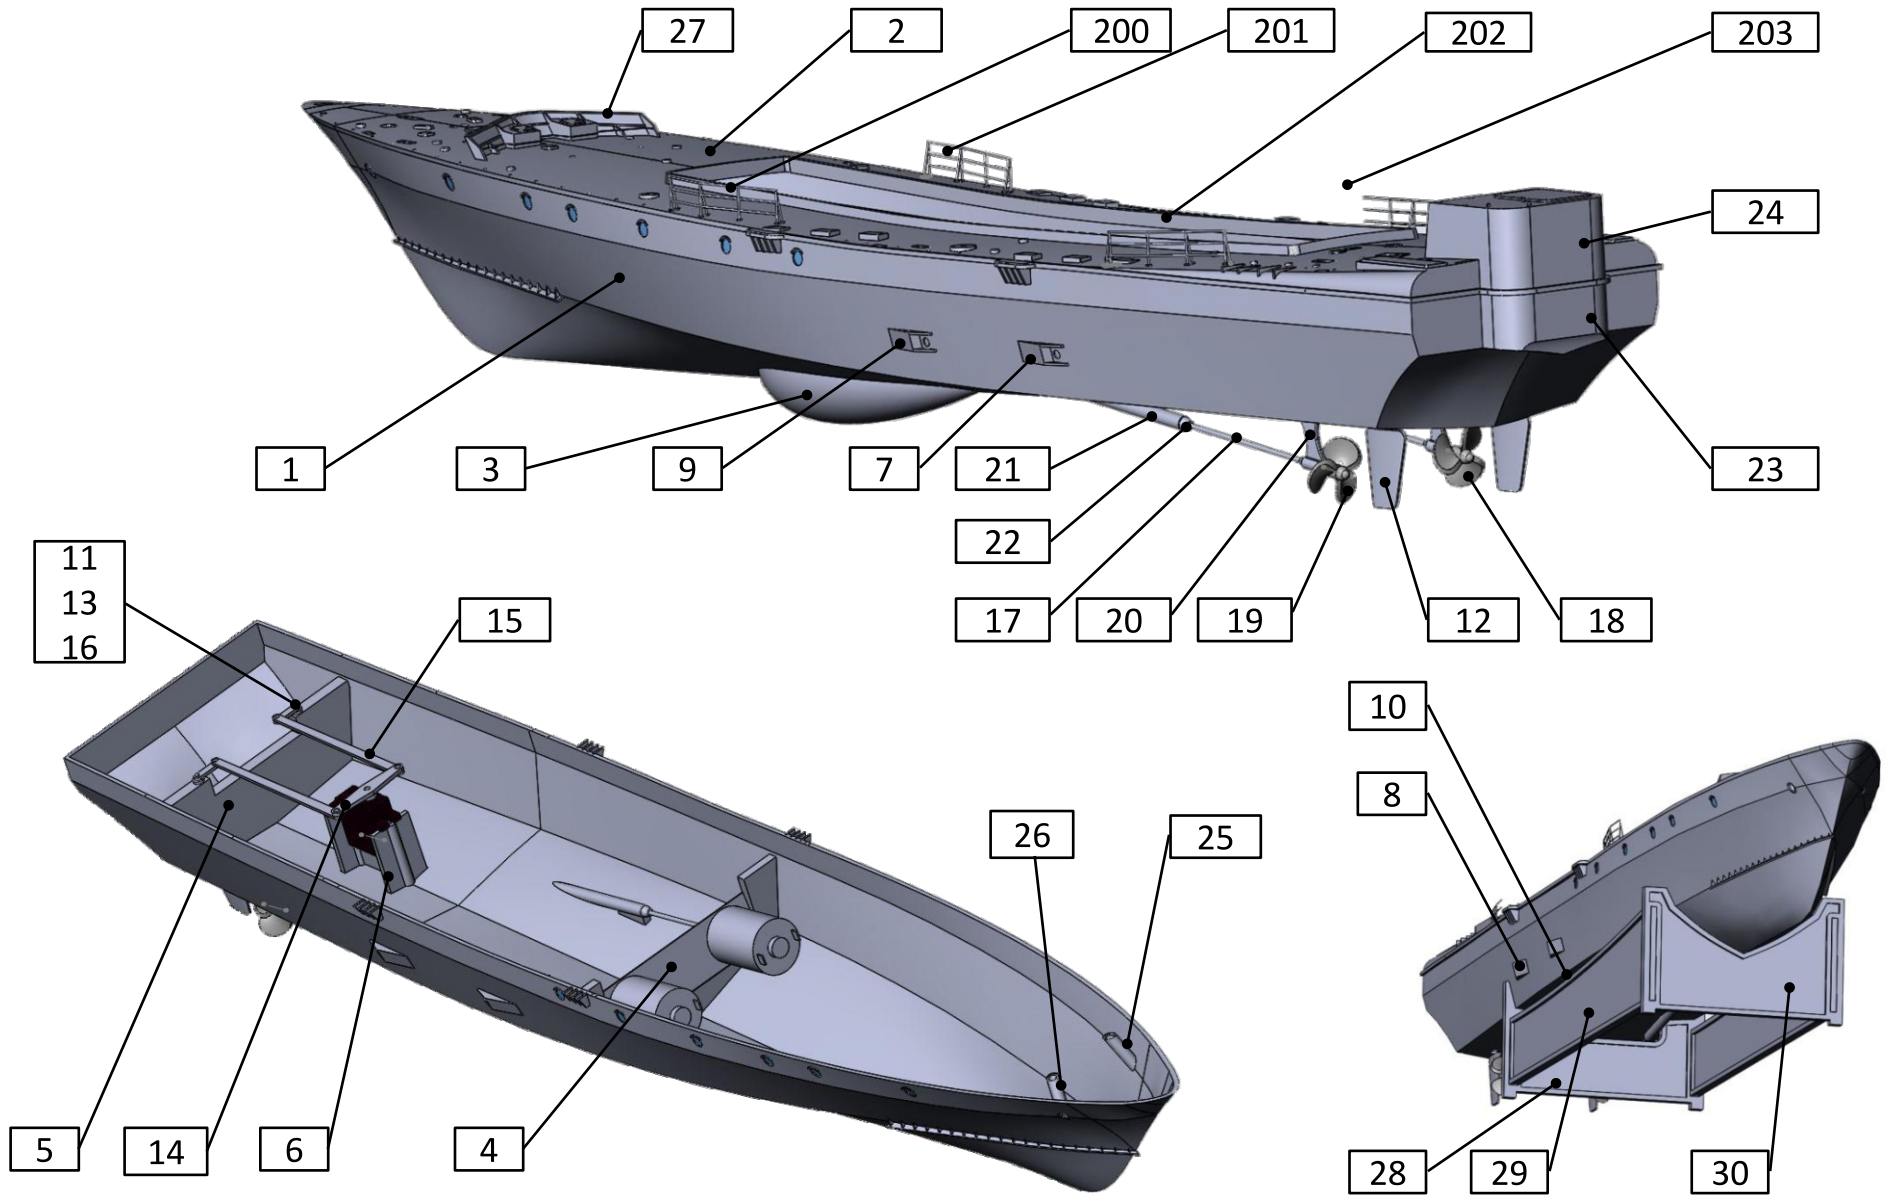

Схема сборки Корпус

Надстройка

Торпедный аппарат

Катер

Рубка под РЛС МР-123

Башня под мачту

АКА-176

РЛС МР-123

Контроллер палубный

РБУ-1200

Якорь Холла

ПУ ПЗРК Стрела-3

Вьюшка швартовая

Визирная колонка

РЛС МР-220

РЛО Нихром

Бинокляр БМТ-110

Мачта (сборка)

Надстройка с оснащением

МПК 1241.2, левый борт

Надстройка с оснащением

Вид сверху, нос

МПК 1241.2, правый борт

Схема окраски