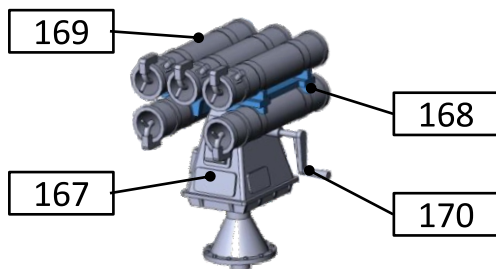

ПУ ПЗРК Стрела-3

РБУ-1200