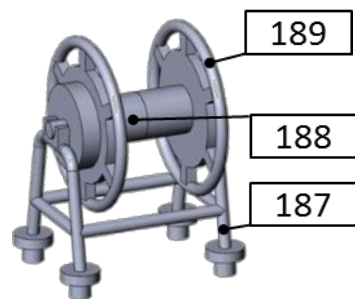

Схема сборки Корпус

Надстройка

Торпедный аппарат

Катер

Рубка под РЛС МР-123

Башня под мачту

АКА-176

РЛС МР-123

Контроллер палубный

РБУ-1200

Якорь Холла

ПУ ПЗРК Стрела-3

Вьюшка швартовая

Визирная колонка

РЛС МР-220

РЛО Нихром

Бинокляр БМТ-110

Мачта (сборка)

Надстройка с оснащением

МПК 1241.2, левый борт

Надстройка с оснащением

Вид сверху, нос

МПК 1241.2, правый борт

Схема окраски