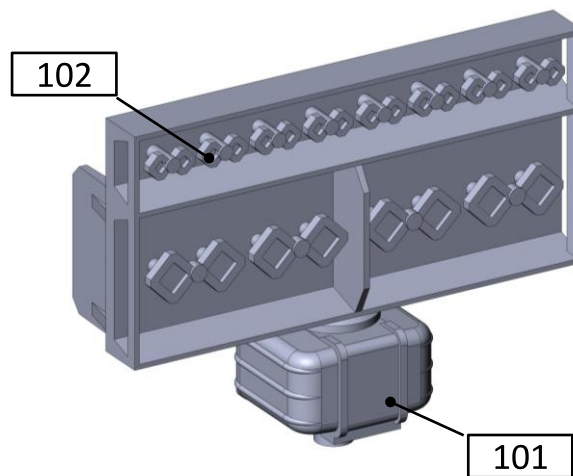

Схема сборки Корпус

Надстройка

Торпедный аппарат

Катер

Рубка под РЛС МР-123

Башня под мачту

АКА-176

РЛС МР-123

Контроллер палубный

РБУ-1200

Якорь Холла

ПУ ПЗРК Стрела-3

Вьюшка швартовая

Визирная колонка

РЛС МР-220

РЛО Нихром

Бинокляр БМТ-110

Мачта (сборка)

Надстройка с оснащением

МПК 1241.2, левый борт

Надстройка с оснащением

Вид сверху, нос

МПК 1241.2, правый борт

Схема окраски