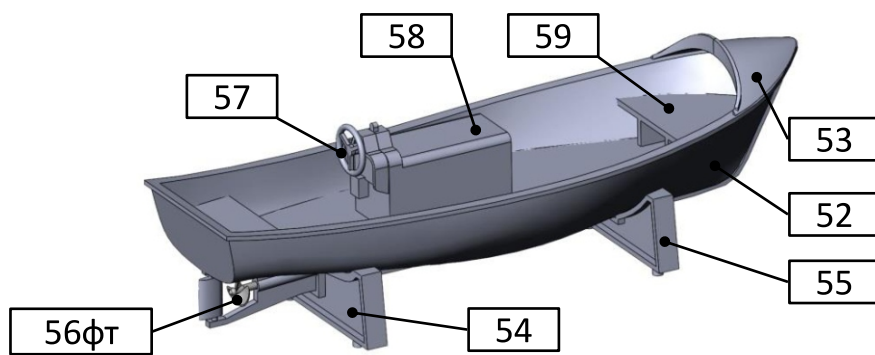

Схема сборки Корпус

Надстройка

Торпедный аппарат

Катер

Рубка под РЛС МР-123

Башня под мачту

АКА-176

РЛС МР-123

Бинокляр БМТ-110

Мачта (сборка)

Надстройка с оснащением

МПК 1241.2, левый борт

Надстройка с оснащением

Вид сверху, нос

МПК 1241.2, правый борт

Схема окраски