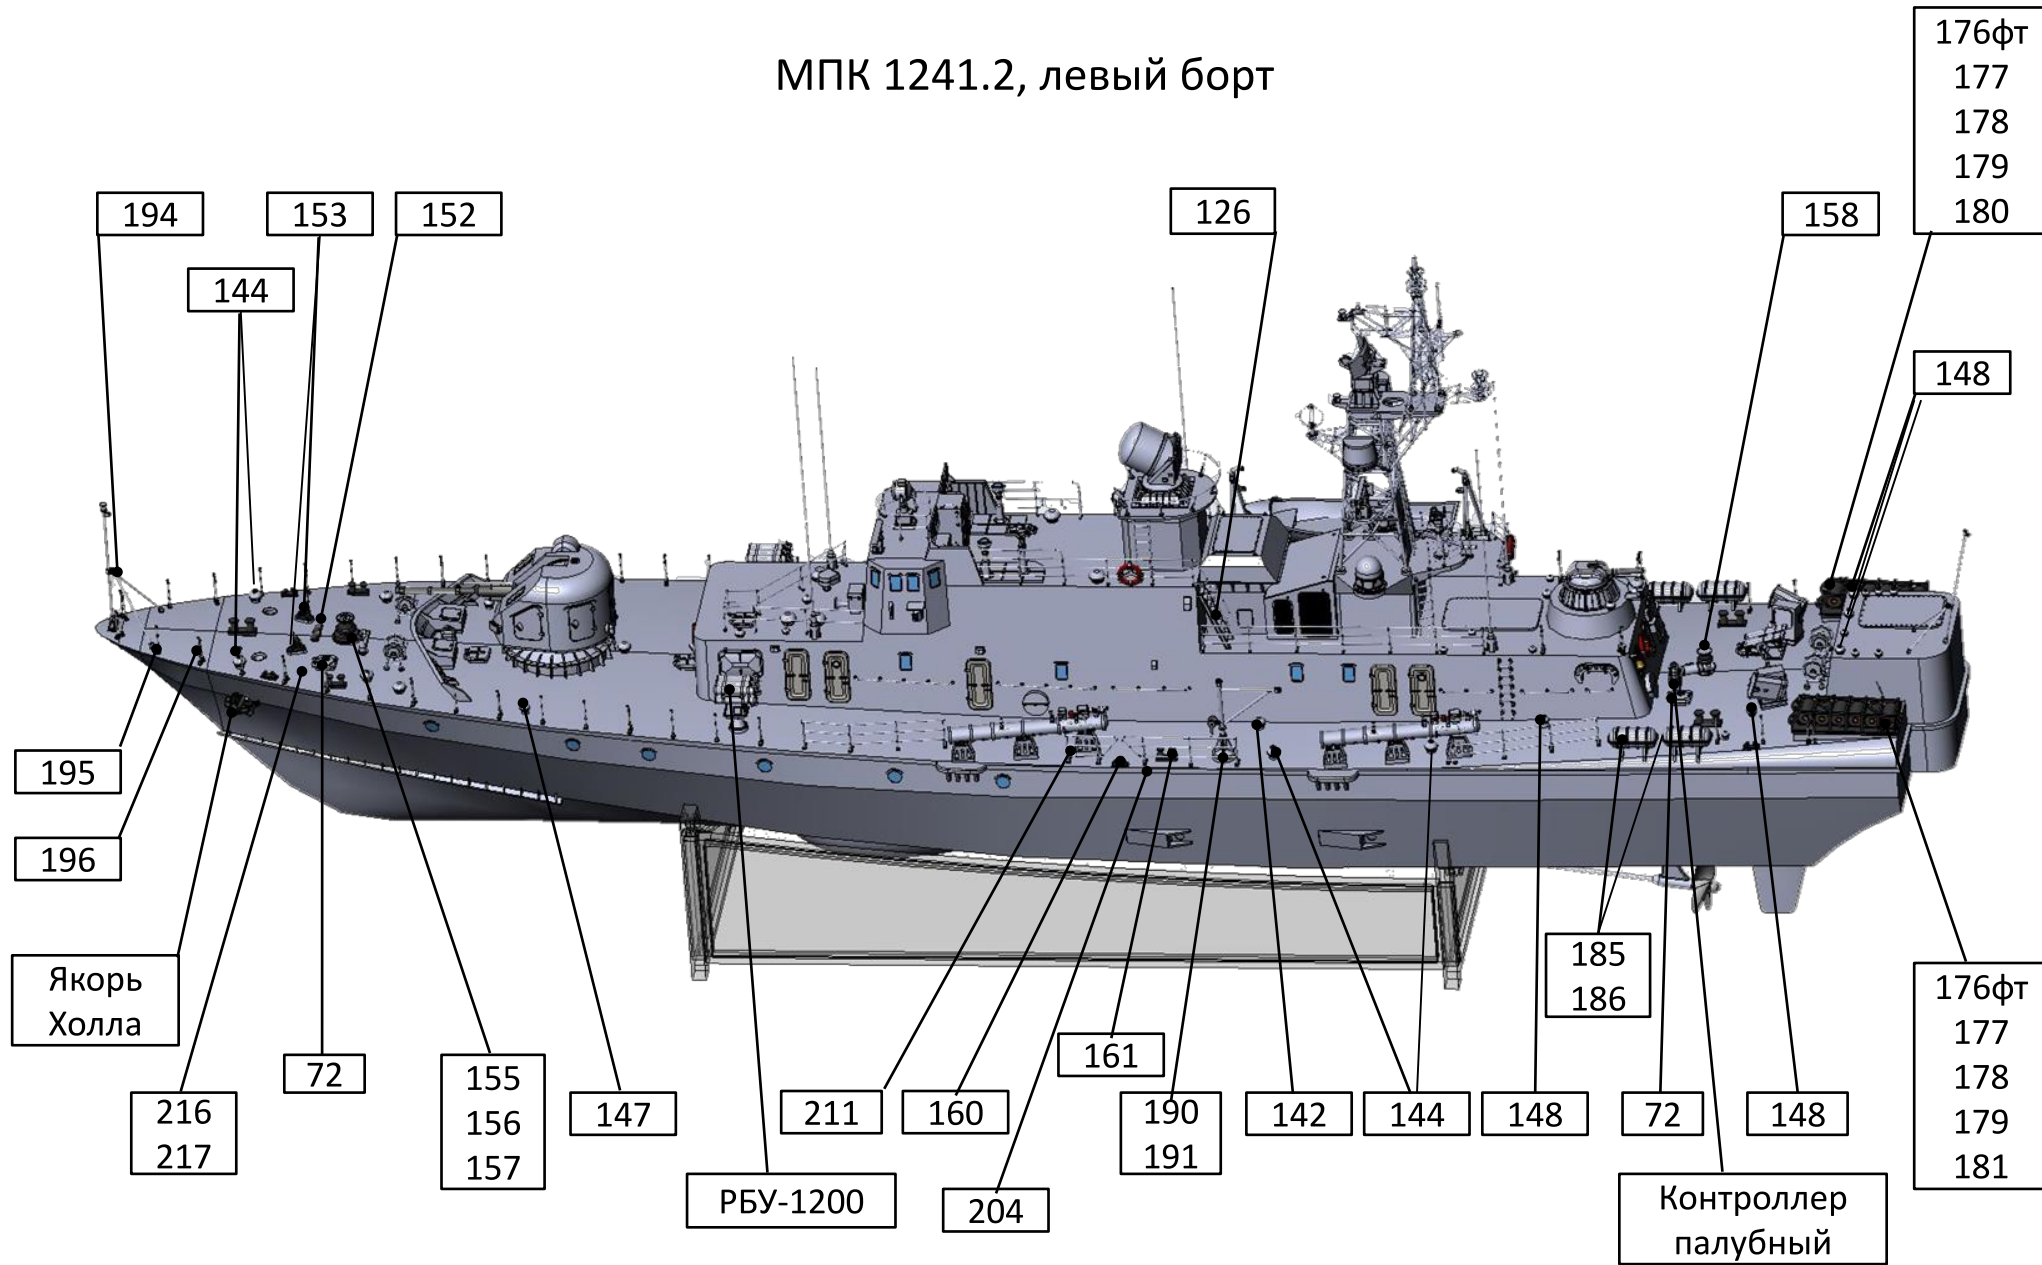

Схема сборки Корпус

Надстройка

Торпедный аппарат

Катер

Рубка под РЛС МР-123

Башня под мачту

АКА-176

РЛС МР-123

Бинокляр БМТ-110

Мачта (сборка)

Надстройка с оснащением

МПК 1241.2, левый борт

Надстройка с оснащением

Вид сверху, нос

МПК 1241.2, правый борт

Схема окраски