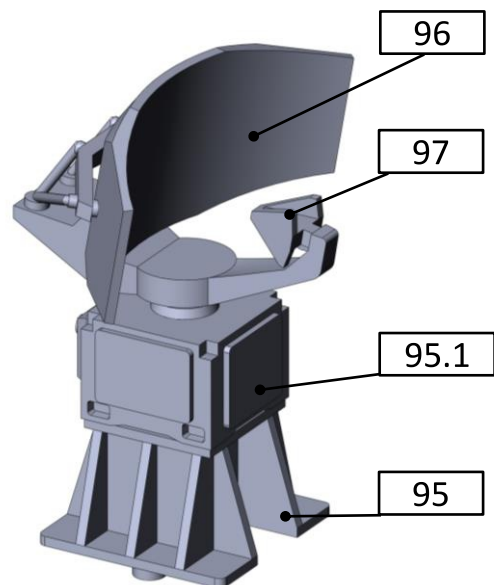

Схема сборки Корпус

Надстройка

Торпедный аппарат

Катер

Рубка под РЛС МР-123

Башня под мачту

АКА-176

РЛС МР-123

Контроллер палубный

РБУ-1200

Якорь Холла

ПУ ПЗРК Стрела-3

Вьюшка швартовая

Визирная колонка

РЛС МР-220

РЛО Нихром

Бинокляр БМТ-110

Мачта (сборка)

Надстройка с оснащением

МПК 1241.2, левый борт

Надстройка с оснащением

Вид сверху, нос

МПК 1241.2, правый борт

Схема окраски