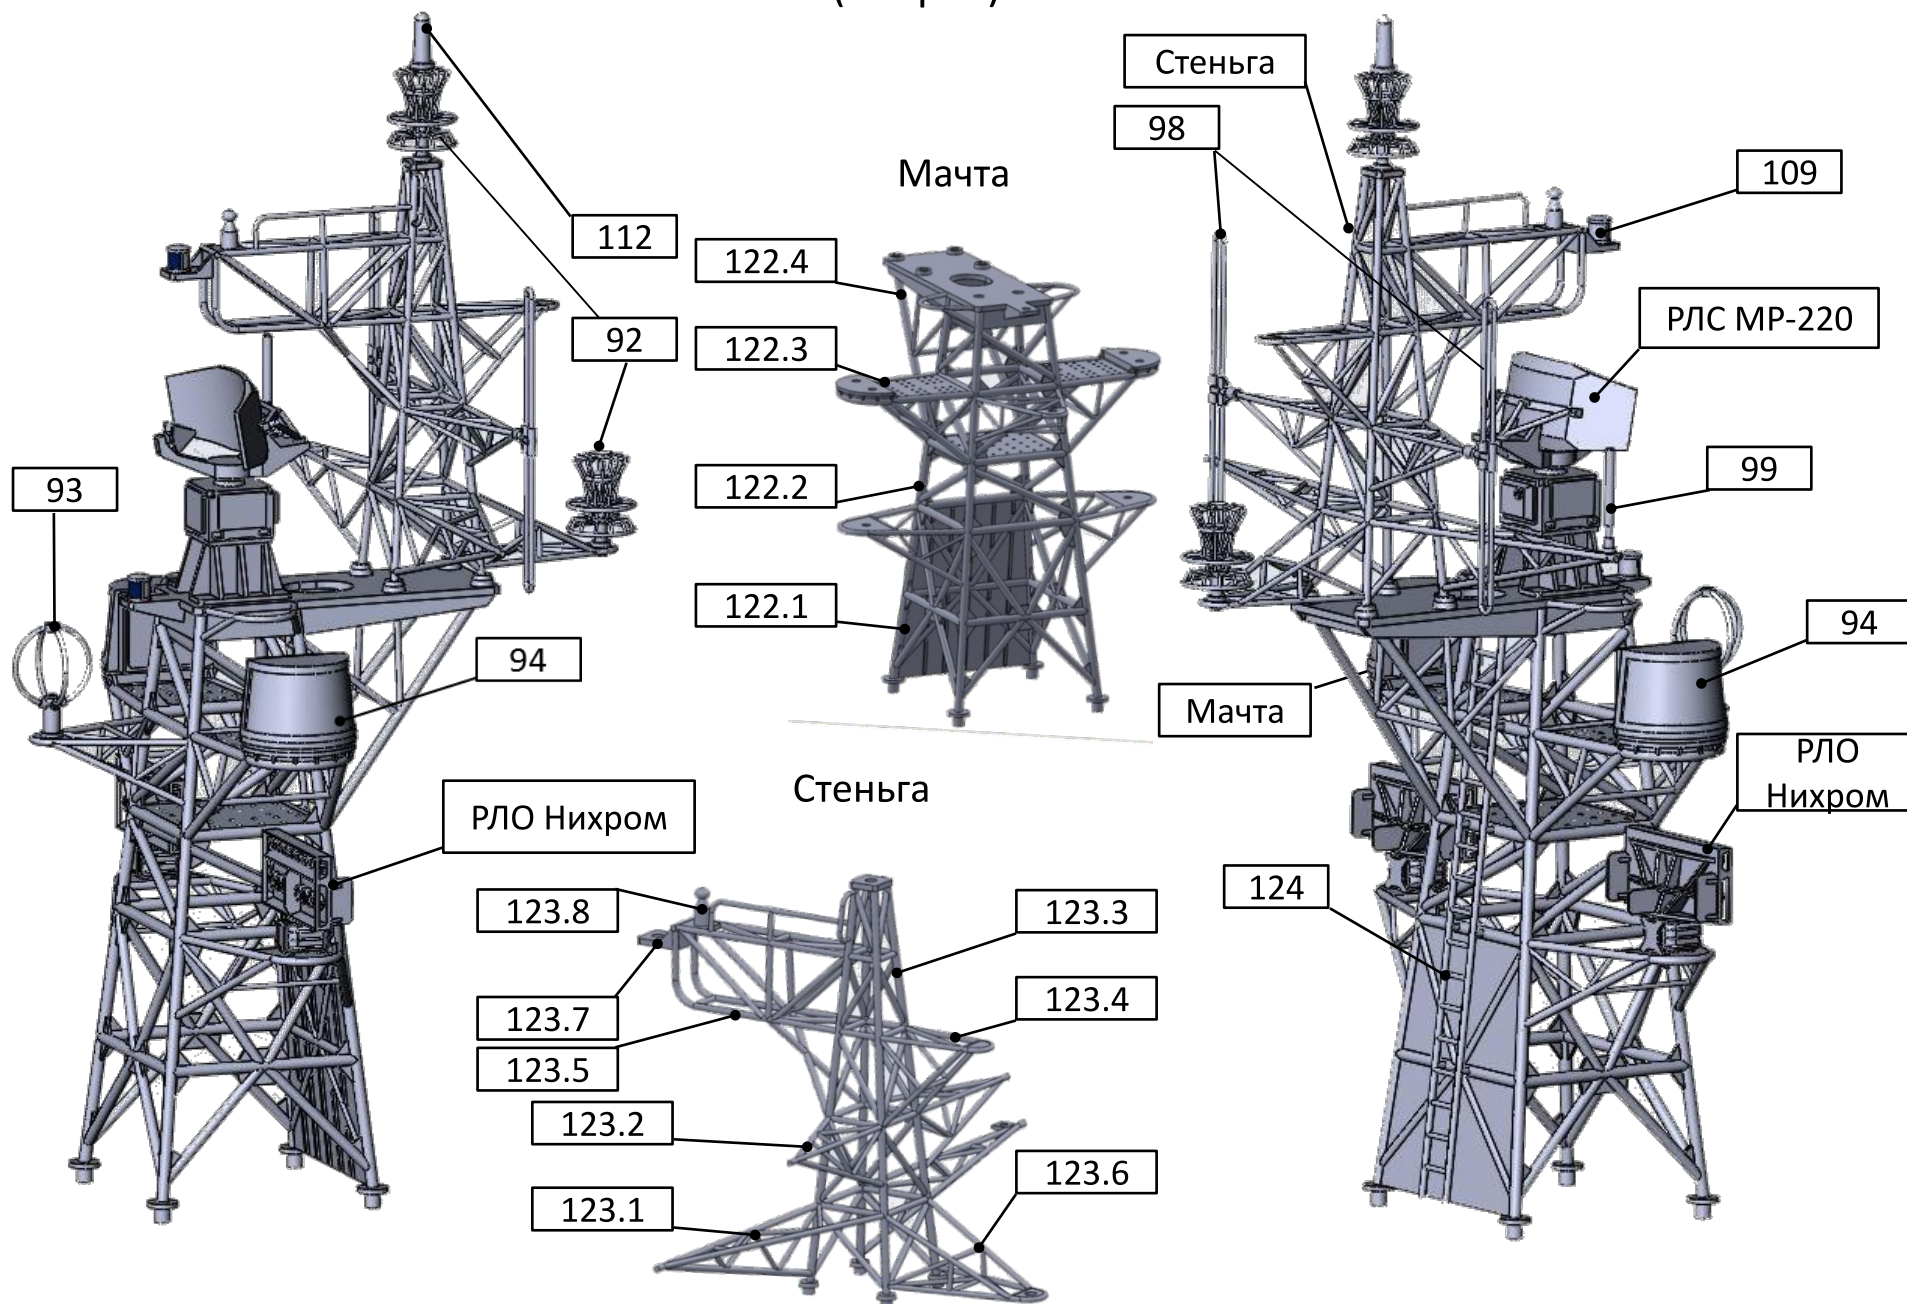

Схема сборки Корпус

Надстройка

Торпедный аппарат

Катер

Рубка под РЛС МР-123

Башня под мачту

АКА-176

РЛС МР-123

Контроллер палубный

РБУ-1200

Якорь Холла

ПУ ПЗРК Стрела-3

Вьюшка швартовая

Визирная колонка

РЛС МР-220

РЛО Нихром

Бинокляр БМТ-110

Мачта (сборка)

Надстройка с оснащением

МПК 1241.2, левый борт

Надстройка с оснащением

Вид сверху, нос

МПК 1241.2, правый борт

Схема окраски